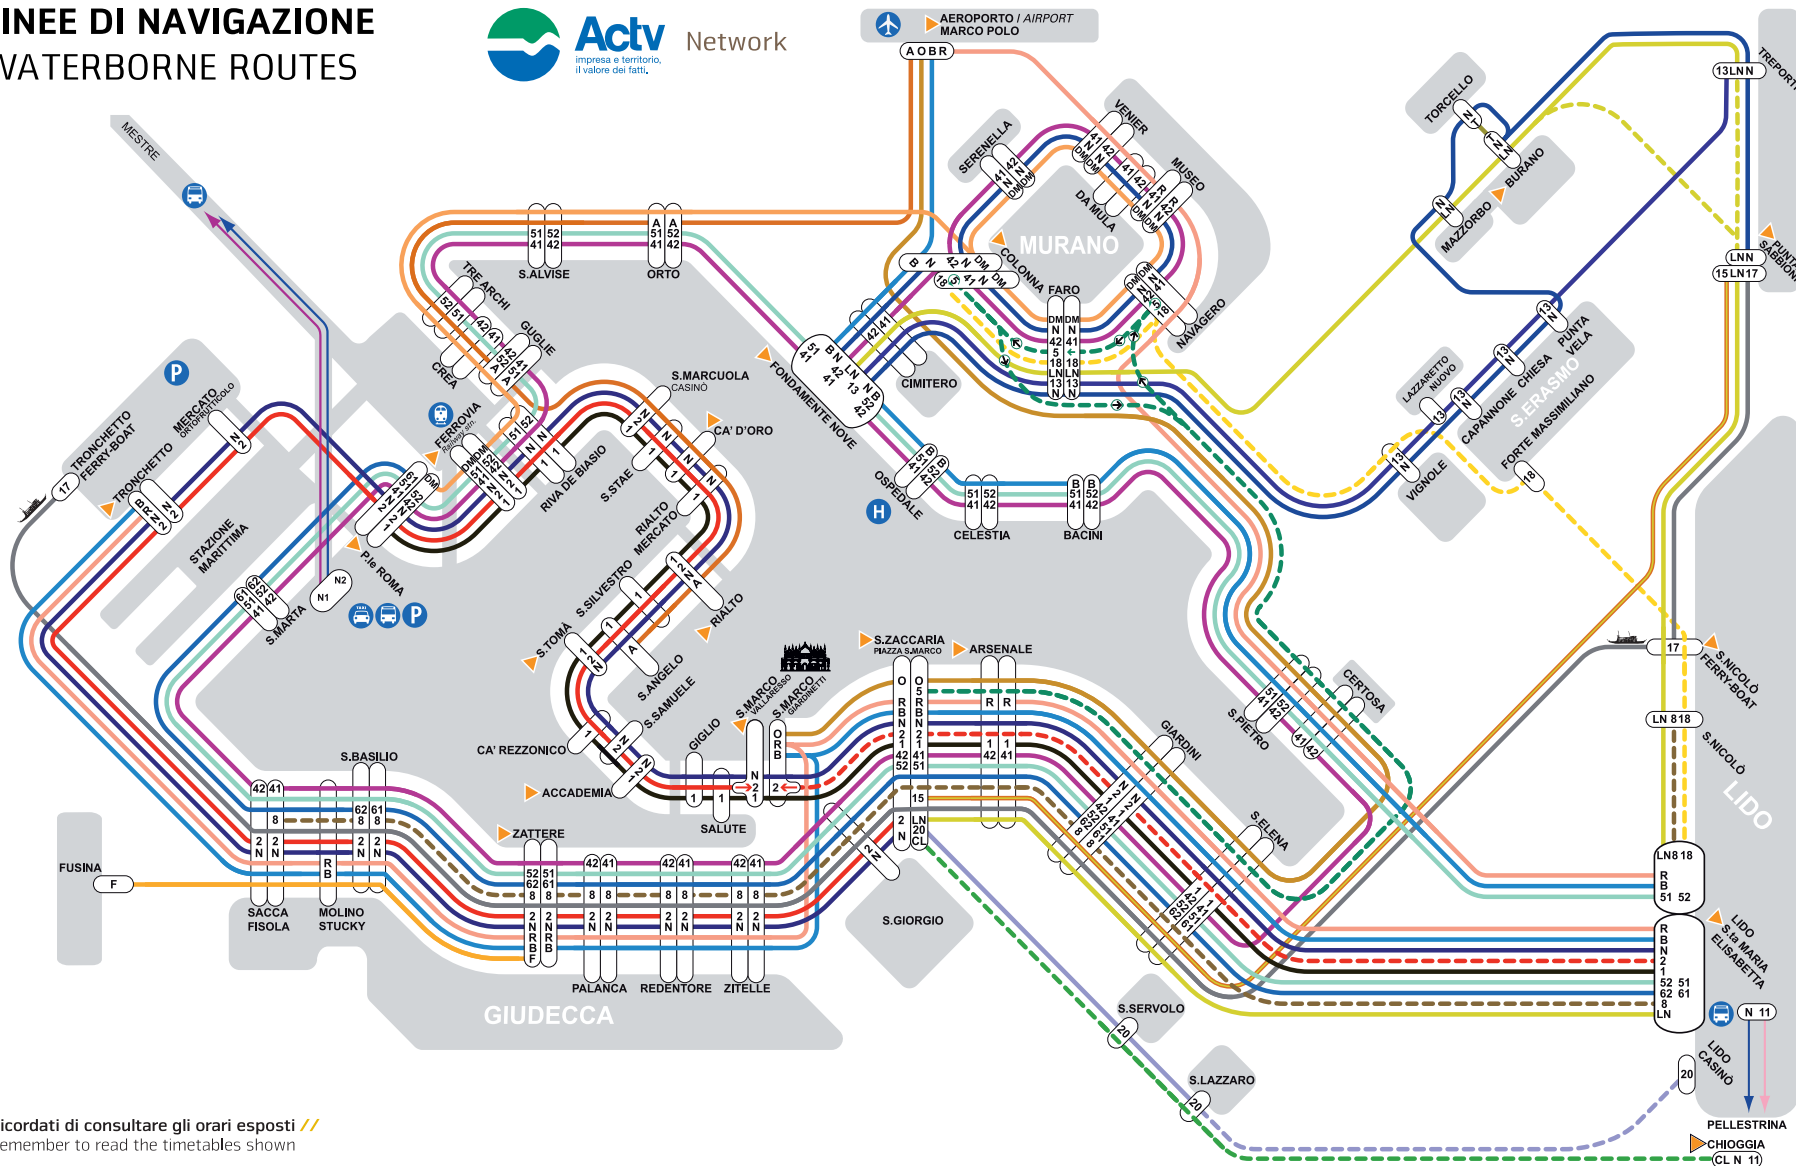

# LINEE DI NAVIGAZIONE WATERBORNE ROUTES

Ricordati di consultare gli orari esposti //  
Remember to read the timetables shown

- 1
- 2
- 5
- 8
- 11
- 13
- 15
- 17
- 18
- 20
- 41
- 42
- 51
- 52
- 61
- 62
- DM
- LN
- T
- N

LINEA NOTTURNA /  
NIGHT SERVICES

LINEE TERMINALI /  
TERMINAL ROUTES

- A = ALLAGUNA ARANCIO
- B = ALLAGUNA BLU
- O = ALLAGUNA ORO
- R = ALLAGUNA ROSSA
- C = CLODIA
- F = FUSINA ZATTERE

- Linea stagionale // Seasonal route
- Punti vendita // Ticket points - Hellovenezia

- La linea ferma  
The waterbus does stop here

- La linea non ferma  
The waterbus does not stop here

Informazioni / Information

www.hellovenezia.com // www.actv.it  
call center (+39) 041 24.24

Hellovenezia è un Marchio / Trademark

**HELLOVENEZIA**  
OLTRE LA RETE, L'ESPERIENZA.